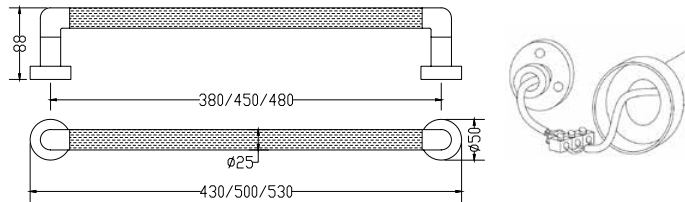

Luce

521/G

Interruttore non disponibile
Switch not available
Выключатель - нет в наличии

SC521XXXX01..
Già inclusi nell'articolo e disponibili
come ricambi
Already included in the article and available
as spare parts
Уже входит в комплектацию артикула
и доступны как запасные детали

Int.		TG			TG+V			V				
mm	inch	Watt	Kcal/h	Btu	Watt	Kcal/h	Btu	Watt	Kcal/h	Btu	Kg	Lb
380	14,96	10	8,6	34,1	15	13	51	10	8,6	34,1	1,6	3,5
450	17,71	10	8,6	34,1	15	13	51	10	8,6	34,1	1,6	3,5
480	18,89	10	8,6	34,1	15	13	51	10	8,6	34,1	1,6	3,5

Asta scaldante in tubo Ø25 mm.

Heated bar in brass pipe Ø25 mm.

Нагревательный стержень в трубе Ø25 mm.

Misura del tubo	Ø25 mm
Modulo aggiuntivo	non disponibile
Collegamento elettrico	diretto a muro
Resistenza	cavo a secco
Filo con presa Schuko	non disponibile
Aromaterapia	non disponibile

Pipe dimension	Ø25 mm
Additional Module	not available
Electric connection	direct wall connection
Electric element	dry heating wire
Wire and Schuko Plug	not available
Aromatherapy	not available

Диаметр трубы	Ø25 mm
Дополнительный модуль	недоступен
Электрическое подключение	Подключение напрямую в стену
Электрический нагревательный элемент	сухого типа
Кабель с евро розеткой	недоступен
Ароматерапия	недоступен